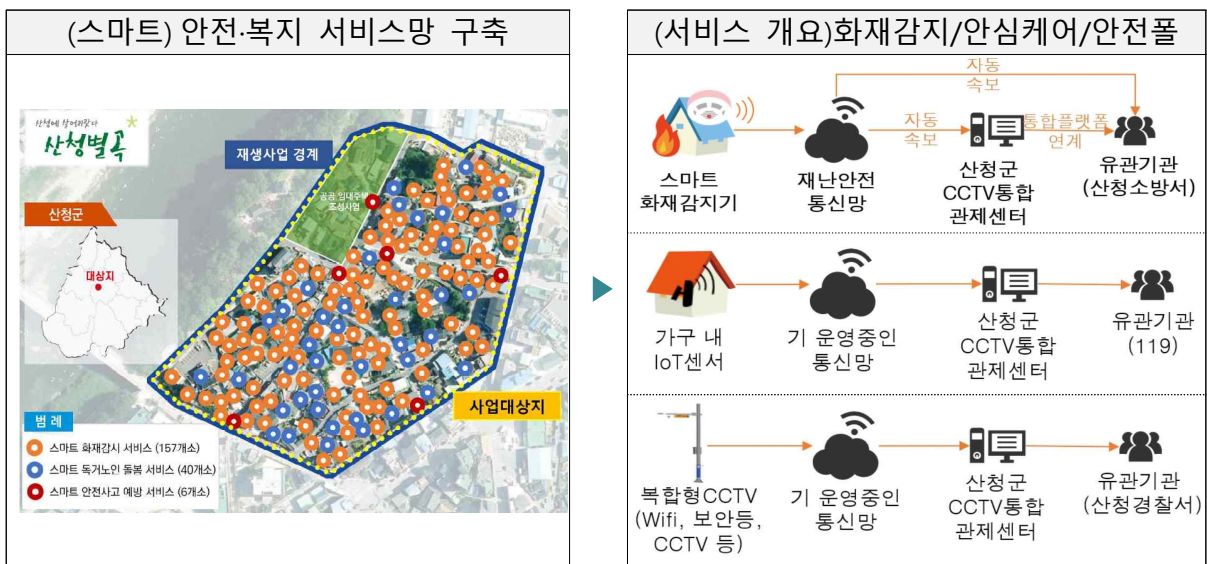

③ 안전·복지 서비스(경남 산청군)

- 경상남도 산청군은 우리동네살리기 사업('18년 선정)으로 집수리 사업, 주차장 조성 및 가로정비 등을 통해 주거환경 개선을 위한 재생사업을 추진 중이다.
- 재생사업지 내 건축물 157동(전체 87%)에 화재감지 및 긴급출동 서비스, 독거노인 40호에 AI기반 안심케어 서비스 및 안전 스마트폴 서비스를 구축하여 사업지 전반에 촘촘한 안전·복지망을 강화할 예정이다.

- 국토교통부 김상석 도시재생사업기획단장은 “스마트기술은 안전한 지역환경 조성과 주민 편의 증진 등을 위해 다양한 방식으로 진화·활용되고 있다”면서,
- “앞으로도 도시재생사업과 연계하여 지역주민이 체감할 수 있는 지속 가능한 스마트서비스를 적극 추진할 계획”이라고 밝혔다.