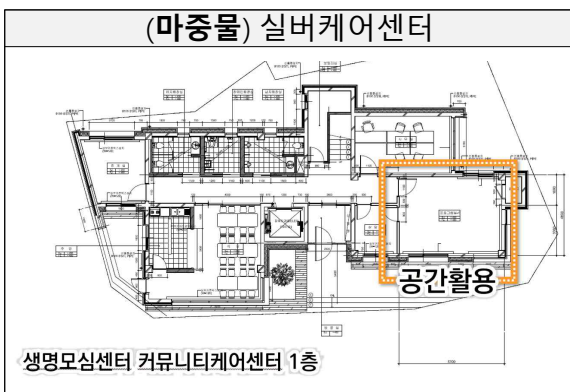

□ 선정된 대상지의 주요 서비스는 다음과 같다.

① 헬스케어 · 스마트팜 서비스(강원 원주시)

- 강원 원주시는 주거지원형 사업('19년 선정)으로 모심과 돌봄사업으로 실버케어센터를 구축하고, 풍요로운 마을조성을 위해 소공원 및 열린 도심텃밭 조성사업 등을 진행 중이다.
- 거점시설 잉여공간에 헬스케어 플랫폼을 구축하여 데이터 기반의 맞춤형 프로그램 및 코칭활동 서비스를 제공하고, 재생에너지를 활용한 스마트팜 서비스 등을 구축하여 도시재생기능 강화형 서비스를 제공할 예정이다.