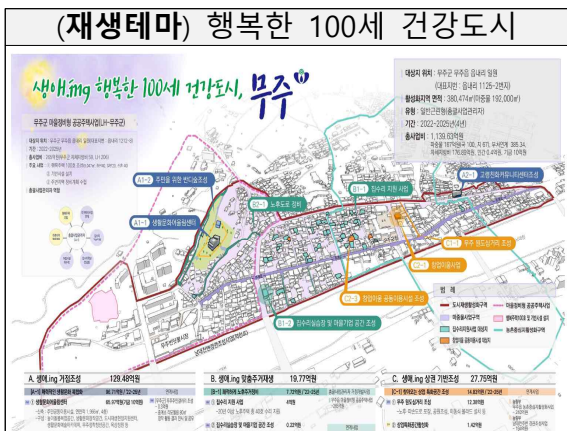

□ 국토교통부(장관 원희룡)는 2023년에 추진할 ‘생활밀착형 도시재생 스마트기술 지원사업’ 대상지 13곳*을 최종 선정하였다.

* 강원 (강릉, 원주), 경남 (밀양, 산청, 함안), 경북 (영주), 광주 (동구), 전남 (목포, 무안, 순천, 함평), 전북 (남원, 무주)

□ 생활밀착형 도시재생 스마트기술 지원사업은 기 선정되어 시행중인 도시재생사업의 세부기능과 연계한 스마트서비스를 구축하여,

○ 안전·소방, 교통, 생활·복지 등 주민생활과 밀접한 분야의 지역문제를 개선하고 재생사업 효과를 제고하기 위한 사업으로, ‘20년부터 매년 15곳 내·외를 선정하여 사업을 추진하고 있다.

□ 이번 공모에서는 도시재생·스마트시티 전문가로 구성된 **평가위원회(12.16)**에서 ‘도시재생사업 연계성’과 ‘서비스 지속가능성’ 등을 중점으로 평가하여, 최종 선정된 사업지에 **총 사업비 109억원***(국비 62억원, 지방비 47억원)을 지원한다.

* (국고보조율) 특별시 40%, 광역시 및 특별자치시 50%, 기타 60%/ 사업지당 최대 5억

□ 선정된 대상지의 주요 서비스는 다음과 같다.

① 헬스케어 · 스마트팜 서비스(강원 원주시)

- 강원 원주시는 주거지원형 사업('19년 선정)으로 모심과 돌봄사업으로 실버케어센터를 구축하고, 풍요로운 마을조성을 위해 소공원 및 열린 도심텃밭 조성사업 등을 진행 중이다.
- 거점시설 잉여공간에 헬스케어 플랫폼을 구축하여 데이터 기반의 맞춤형 프로그램 및 코칭활동 서비스를 제공하고, 재생에너지를 활용한 스마트팜 서비스 등을 구축하여 도시재생기능 강화형 서비스를 제공할 예정이다.

② 이동약자 모빌리티 서비스(전북 무주군)

- 전라북도 무주군은 일반근린형 사업('21년 선정)으로 고령자 맞춤형 거점시설 조성 등을 통해 '행복한 100세 건강도시, 무주'를 조성 중이다.
- 재생사업 테마와 연계하여 사업지내 이동약자 모빌리티를 대상으로 통합관제플랫폼을 구축하고, 시범사업을 통해 단계별로 지자체 전체로 확산을 위한 거점역할을 수행할 예정이다.