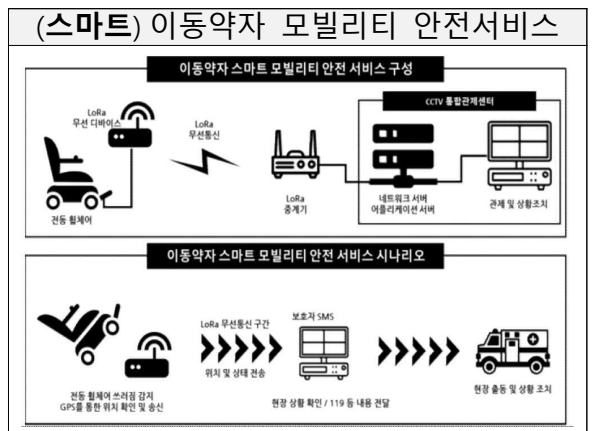

* (국고보조율) 특별시 40%, 광역시 및 특별자치시 50%, 기타 60%/ 사업지당 최대 5억

□ 선정된 대상지의 주요 서비스는 다음과 같다.

① 헬스케어 · 스마트팜 서비스(강원 원주시)

- 강원 원주시는 주거지원형 사업('19년 선정)으로 모심과 돌봄사업으로 실버케어센터를 구축하고, 풍요로운 마을조성을 위해 소공원 및 열린 도심텃밭 조성사업 등을 진행 중이다.
- 거점시설 잉여공간에 헬스케어 플랫폼을 구축하여 데이터 기반의 맞춤형 프로그램 및 코칭활동 서비스를 제공하고, 재생에너지를 활용한 스마트팜 서비스 등을 구축하여 도시재생기능 강화형 서비스를 제공할 예정이다.

② 이동약자 모빌리티 서비스(전북 무주군)

- 전라북도 무주군은 일반근린형 사업('21년 선정)으로 고령자 맞춤형 거점시설 조성 등을 통해 '행복한 100세 건강도시, 무주'를 조성 중이다.
- 재생사업 테마와 연계하여 사업지내 이동약자 모빌리티를 대상으로 통합관제플랫폼을 구축하고, 시범사업을 통해 단계별로 지자체 전체로 확산을 위한 거점역할을 수행할 예정이다.