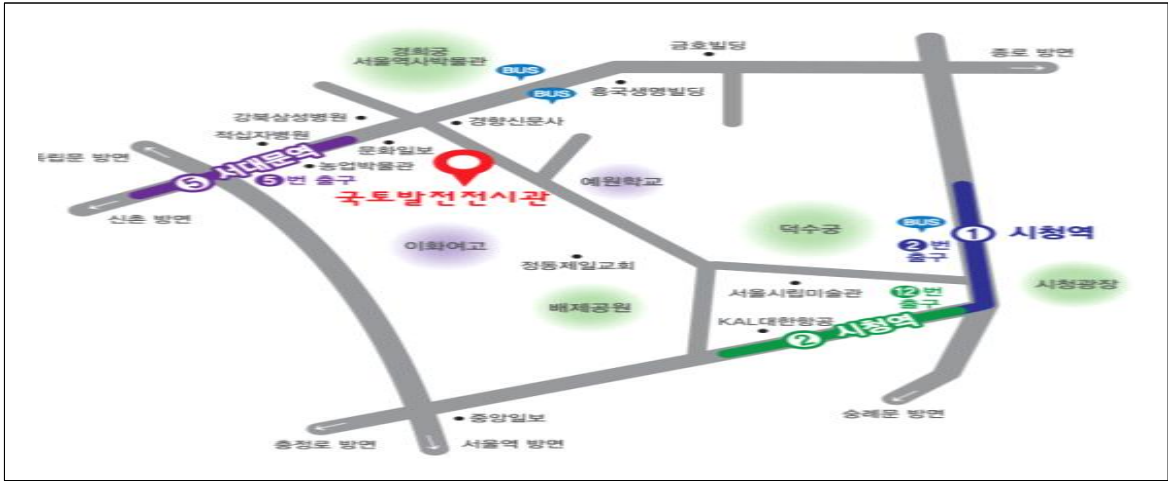

1. 서류전형 합격자 (면접시험 응시대상자)

- 학예연구원(5명)

응시번호	성명	응시번호	성명
전-학-02	이○신	전-학-04	정○주
전-학-05	이○호	전-학-08	백○나
전-학-09	이○미		

2. 면접시험

- (시험일시) '24 4. 23.(화), 14:10 ~
- (시험장소) 국토발전전시관 5층 강의실(507호)
 - 응시자 대기장소 : 국토발전전시관 5층
- ※ 응시자는 대기장소 **집결시간(13:40)까지** 도착하여 본인확인 등 절차를 거친 후
응시번호 순으로 면접장에 입실 예정

※ 국토발전전시관 찾아오시는 길(서울시 중구 정동길 18)

< 교통안내 >

지하철 이용시	1, 2호선 시청역 1, 12번 출구 / 5호선 서대문역 5번 출구
버스이용시	160,270,271,370,470,600,702A,103,150,401,402,406,1711,7016
좌석/공항버스 이용시	6005

3. 응시자 주의사항

- 응시자는 시험 당일 응시표, 주민등록증 또는 공공기관이 발행한 신분증(여권, 운전면허증)을 지참하고 면접시험 당일 대기장소 집결시간전까지 응시자 대기장소로 출석하여야 합니다.
 - 만약, 면접시험 시작시각까지 응시자 대기장소에 도착하지 않을 경우 면접시험 응시가 불가하여 불합격 처리됩니다.
- 시험전일까지 시험장소, 교통편, 이동소요 시간 등을 반드시 확인하여 주시기 바랍니다.
- 응시자 대기장소에서 휴대폰 등 통신기기 사용, 소란을 일으키는 행위 등 타인에게 방해되는 행동을 할 경우 퇴실조치 및 불합격 처리될 수 있습니다.
- 기타 자세한 사항은 국토발전전시관 운영관리팀(02-3425-8914)으로 문의하여 주시기 바랍니다.